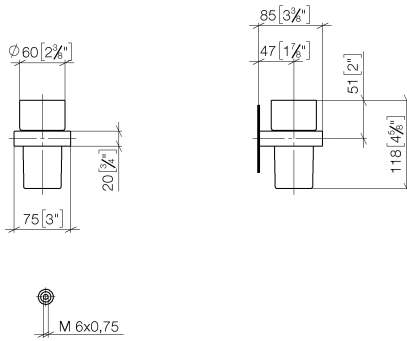

83 400 780

- Glas aus Kristallglas
- Breite 75 mm
- Höhe 118 mm
- Ausladung 85 mm

Passt zu: MEM, CL.1, CYO

	Platin gebürstet	83 400 780-06
	Chrom	83 400 780-00
	Platin	83 400 780-08
	Dark Chrome	83 400 780-19
	Messing gebürstet (23kt Gold)	83 400 780-28
	Champagne gebürstet (22kt Gold)	83 400 780-46
	Champagne (22kt Gold)	83 400 780-47
	Dark Platinum gebürstet	83 400 780-99

83 400 780

mm [inches]

83 400 780

Ersatzteile für die  
anderen  
Oberflächenvarianten  
finden Sie hier:  
Chrom

### Ersatzteilstückliste

Nr.	Artikelnummer	Benennung	Verbaumenge	Lieferzeit
1	90 90 00 008 00 84	Glas	1	2
2	08 28 10 500 91	Ring	1	2
3	09 31 11 148 90	Stift	2	2
4	05 17 20 726 02 90	Befestigungssatz	2	2
5	08 17 20 726 90	Halter	2	2