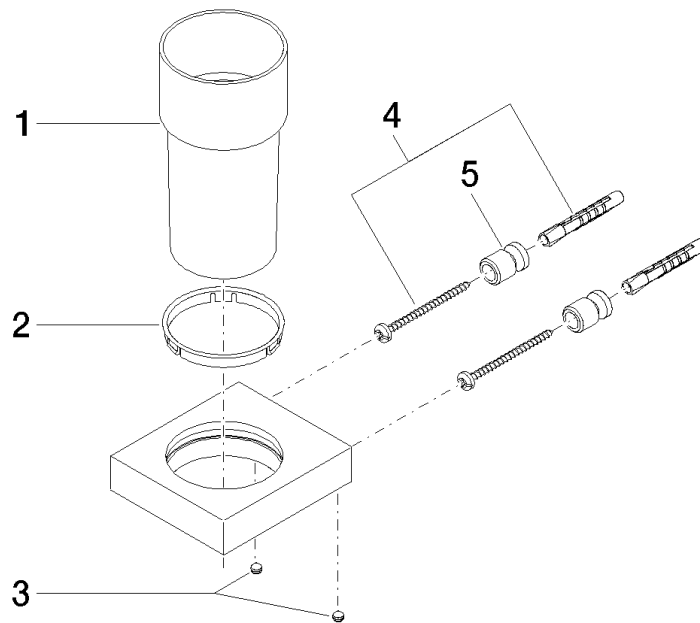

83 400 780

- Glas aus Kristallglas
- Breite 75 mm
- Höhe 118 mm
- Ausladung 85 mm

Passt zu: MEM, CL.1, CYO

	Platin gebürstet	83 400 780-06
	Chrom	83 400 780-00
	Platin	83 400 780-08
	Dark Chrome	83 400 780-19
	Messing gebürstet (23kt Gold)	83 400 780-28
	Champagne gebürstet (22kt Gold)	83 400 780-46
	Champagne (22kt Gold)	83 400 780-47
	Dark Platinum gebürstet	83 400 780-99

83 400 780

mm [inches]

83 400 780

Ersatzteile für die  
anderen  
Oberflächenvarianten  
finden Sie hier:  
Chrom

### Ersatzteilstückliste

Nr.	Artikelnummer	Benennung	Verbaumenge	Lieferzeit
1	90 90 00 008 00 84	Glas	1	2
2	08 28 10 500 91	Ring	1	2
3	09 31 11 148 90	Stift	2	2
4	05 17 20 726 02 90	Befestigungssatz	2	2
5	08 17 20 726 90	Halter	2	2